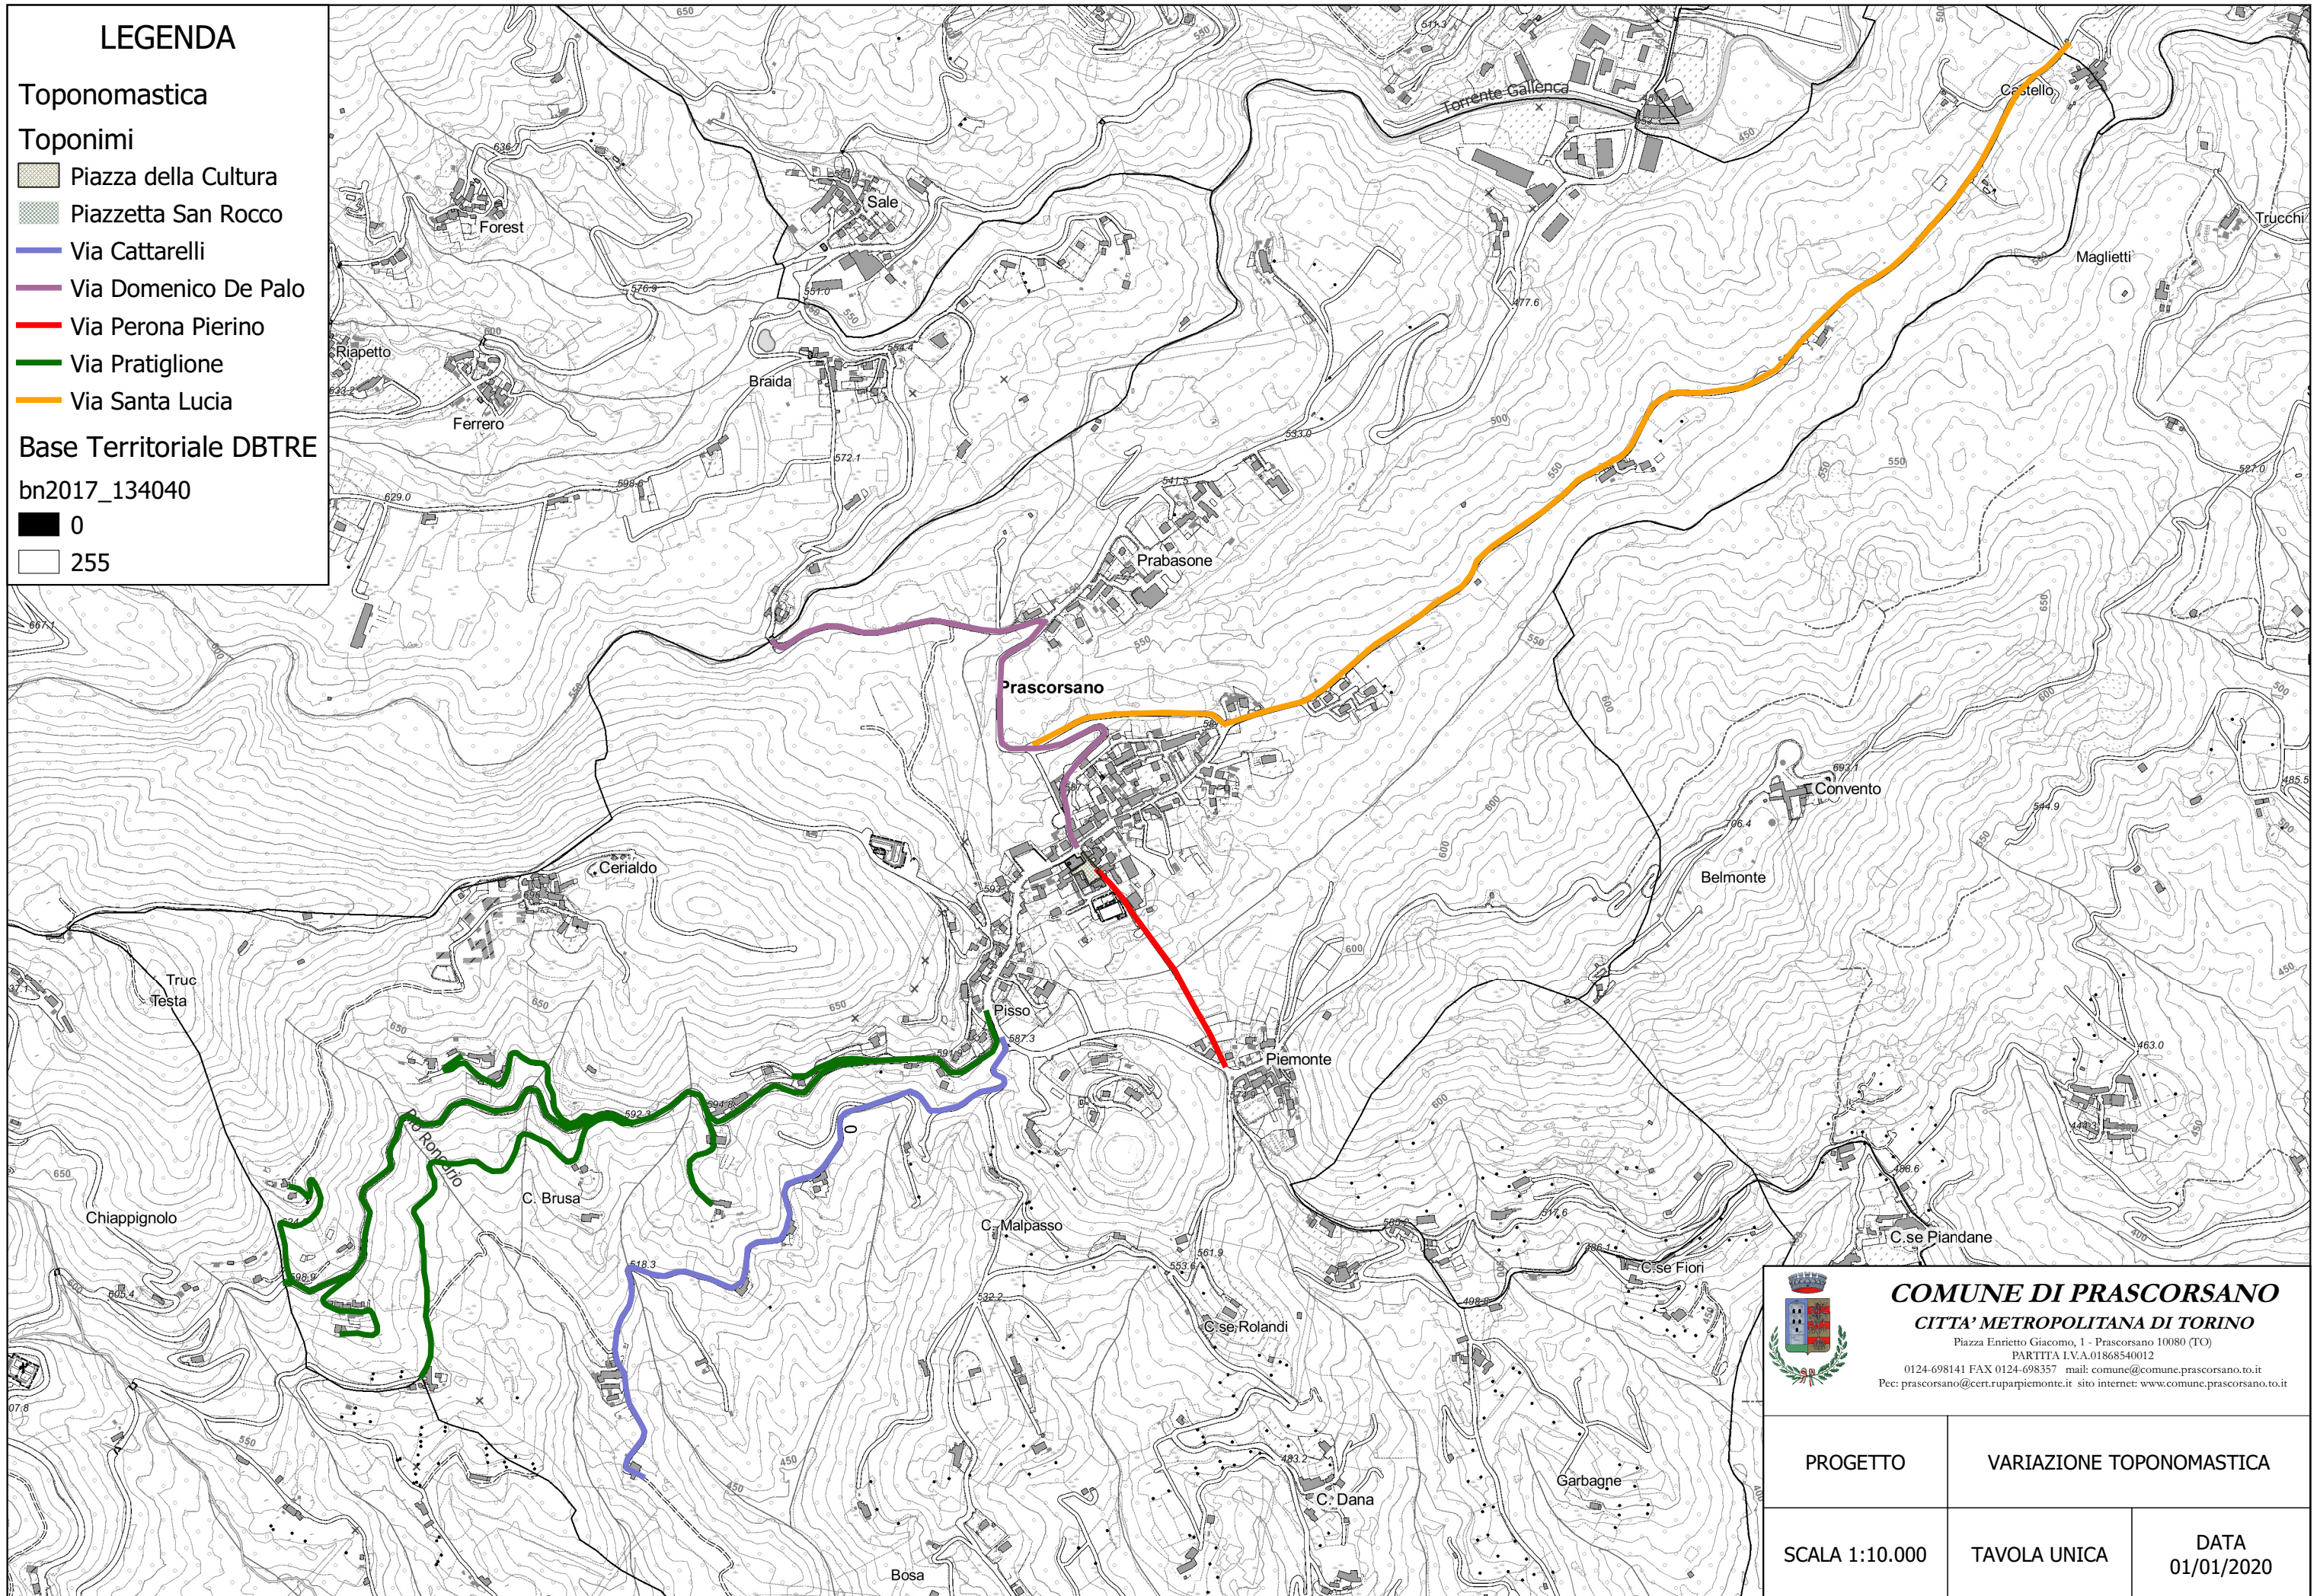

LEGENDA

Toponomastica

Toponimi

- Piazza della Cultura
- Piazzetta San Rocco
- Via Cattarelli
- Via Domenico De Palo
- Via Perona Pierino
- Via Pratiglione
- Via Santa Lucia

Base Territoriale DBTRE

bn2017_134040

- 0
- 255

COMUNE DI PRASCORSANO
CITTA' METROPOLITANA DI TORINO
Piazza Enrietto Giacomo, 1 - Prascorsano 10080 (TO)
PARTITA I.V.A.01868540012
0124-698141 FAX 0124-698357 mail: comune@comune.prascorsano.to.it
Pec: prascorsano@cert.ruparpiemonte.it sito internet: www.comune.prascorsano.to.it

PROGETTO		VARIAZIONE TOPONOMASTICA	
SCALA 1:10.000	TAVOLA UNICA	DATA 01/01/2020